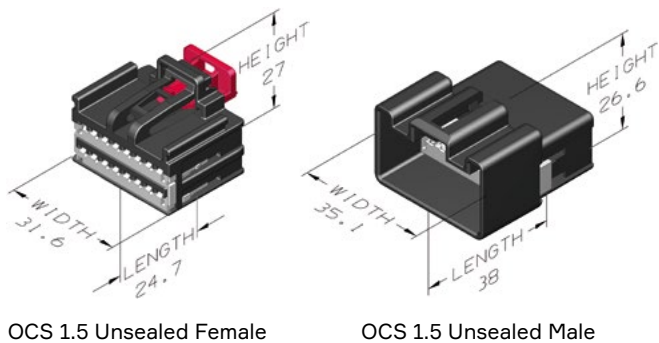

Cavity count	Blade size (mm)	Gender	Dimensions W x H x L (mm)	Part number	CPA	Index	Color	Other indexes offered
2	1.5	F	24.7 x 13.8 x 21.1	15509274	Y	A	Black	B, C, D, E, F
2	1.5	M	38.0 x 15.9 x 23.1	15509260	N	A	Black	B, C, D, E, F
3	1.5	F	24.7 x 14.2 x 21.1	15509304	Y	A	Black	B, C, D, E, F
3	1.5	M	38.0 x 19.4 x 21.3	15509290	N	A	Black	B, C, D, E, F
4	1.5	F	24.7 x 17.7 x 21.1	15509333	Y	A	Black	B, C, D, E, F
4	1.5	M	38.0 x 22.9 x 21.8	15509319	N	A	Black	B, C, D, E, F
6	1.5	F	24.7 x 14.0 x 27.6	15512461	Y	A	Black	B, C, D, E, F
6	1.5	M	38.0 x 19.4 x 29.6	13968716	N	A	Black	B, C, D, E, F
8	1.5	F	24.7 x 17.5 x 27.6	15509366	Y	A	Black	B, C, D, E, F
8	1.5	M	38.0 x 22.4 x 29.6	15509351	N	A	Black	B, C, D, E, F
10	1.5	F	24.7 x 21.2 x 27.0	15512475	Y	A	Black	B, C, D, E, F
10	1.5	M	38.0 x 24.6 x 26.6	13968808	N	A	Black	B, C, D, E, F
12	1.5	F	24.7 x 24.5 x 27.0	15512489	Y	A	Black	B, C, D, E, F
12	1.5	M	38.0 x 28.1 x 26.6	13968810	N	A	Black	B, C, D, E, F
16	1.5	F	24.7 x 31.6 x 27.0	15512506	Y	A	Black	B, C, D, E, F
16	1.5	M	38.0 x 35.1 x 26.6	13968813	N	A	Black	B, C, D, E, F

Please, contact an Aptiv representative for the full part number list.

DIMENSION MEASUREMENT SAMPLE