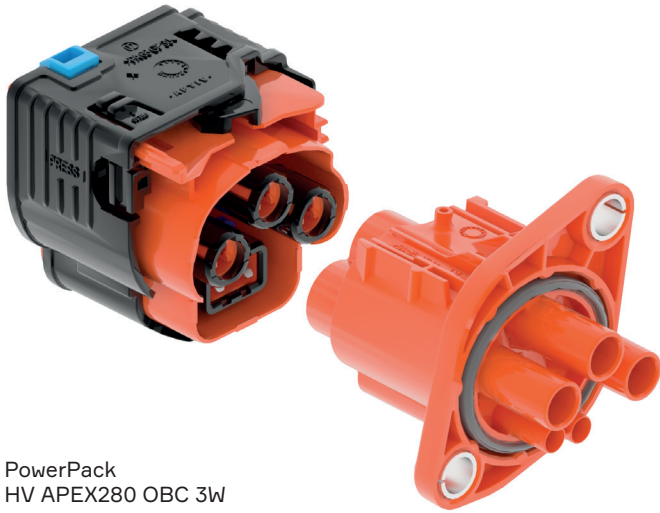

# Технические характеристики на ВЫСОКОВОЛЬТНЫЕ МЕЖСОЕДИНИТЕЛЬНЫЕ КОЛОДКИ POWERPACK HV КОМПАНИИ **ARTIV PLC**

**Серии:** HV APEX280 OBC 3 WAY, HV APEX280 OBC 5 WAY, HV HES240 UI OBC, HV RCS800 UI DM, HV630 UI OBC 2 WAY.

## HV APEX280 OBC 3W

PowerPack  
HV APEX280 OBC 3W